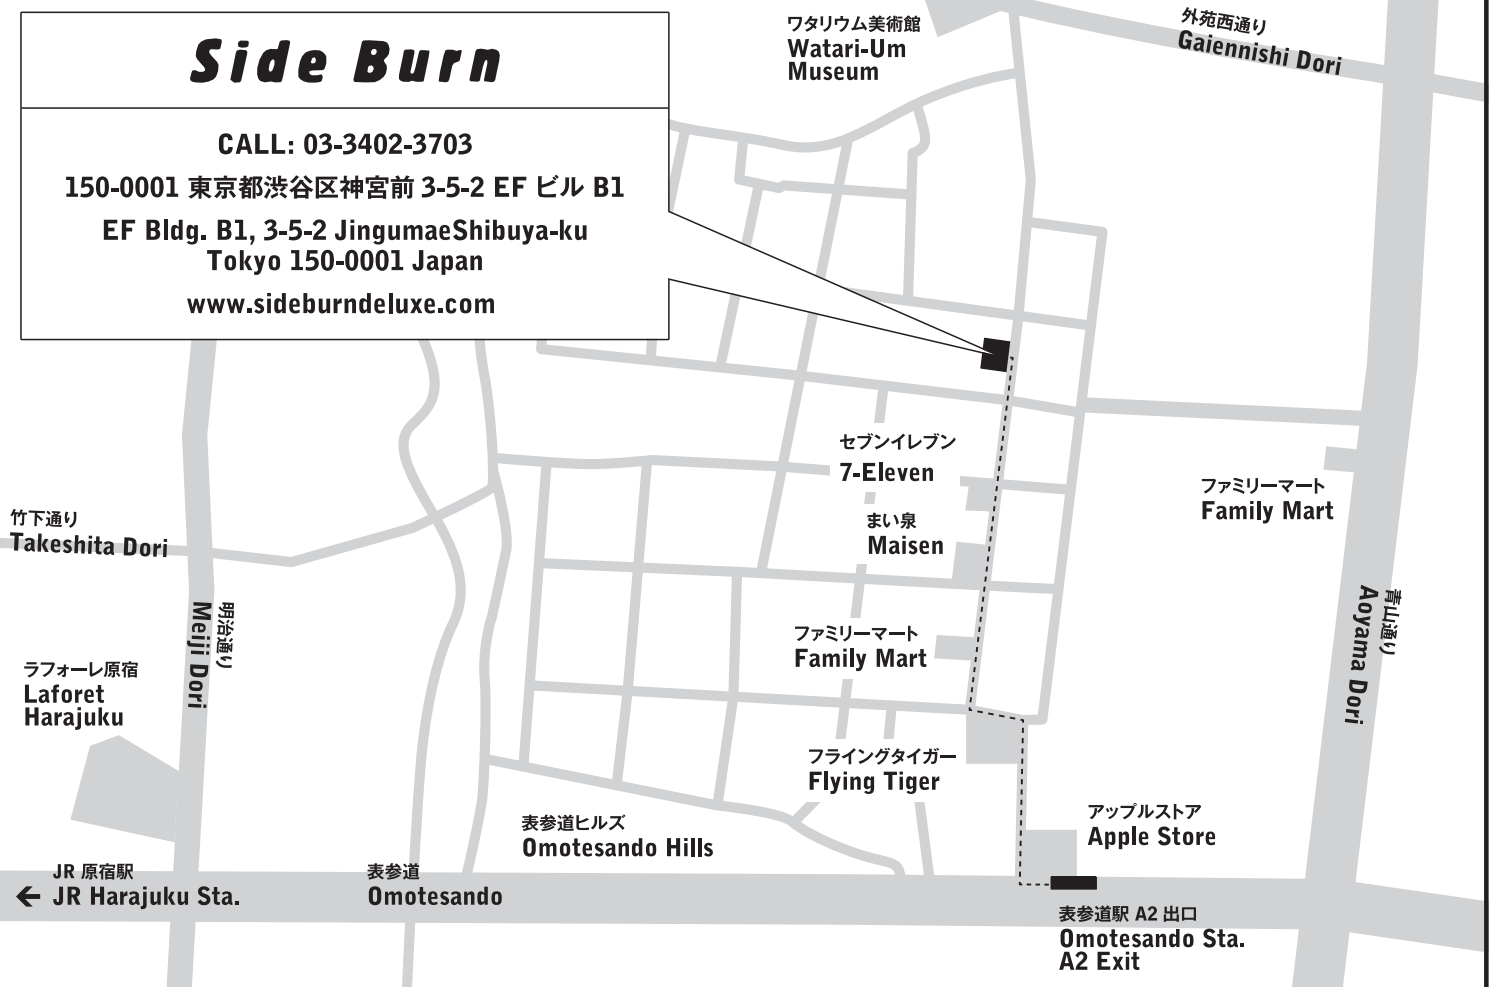

Side Burn

CALL: 03-3402-3703

150-0001 東京都渋谷区神宮前 3-5-2 EFビル B1

EF Bldg. B1, 3-5-2 JingumaeShibuya-ku
Tokyo 150-0001 Japan

www.sideburndeluxe.com

ワタリウム美術館
Watari-Um
Museum

外苑西通り
Gaiennishi Dori

竹下通り
Takeshita Dori

明治通り
Meiji Dori

ラフォーレ原宿
Laforet
Harajuku

セブンイレブン
7-Eleven

まい泉
Maisen

ファミリーマート
Family Mart

ファミリーマート
Family Mart

青山通り
Aoyama Dori

フライングタイガー
Flying Tiger

表参道ヒルズ
Omotesando Hills

アップルストア
Apple Store

JR 原宿駅
← JR Harajuku Sta.

表参道
Omotesando

表参道駅 A2 出口
Omotesando Sta.
A2 Exit